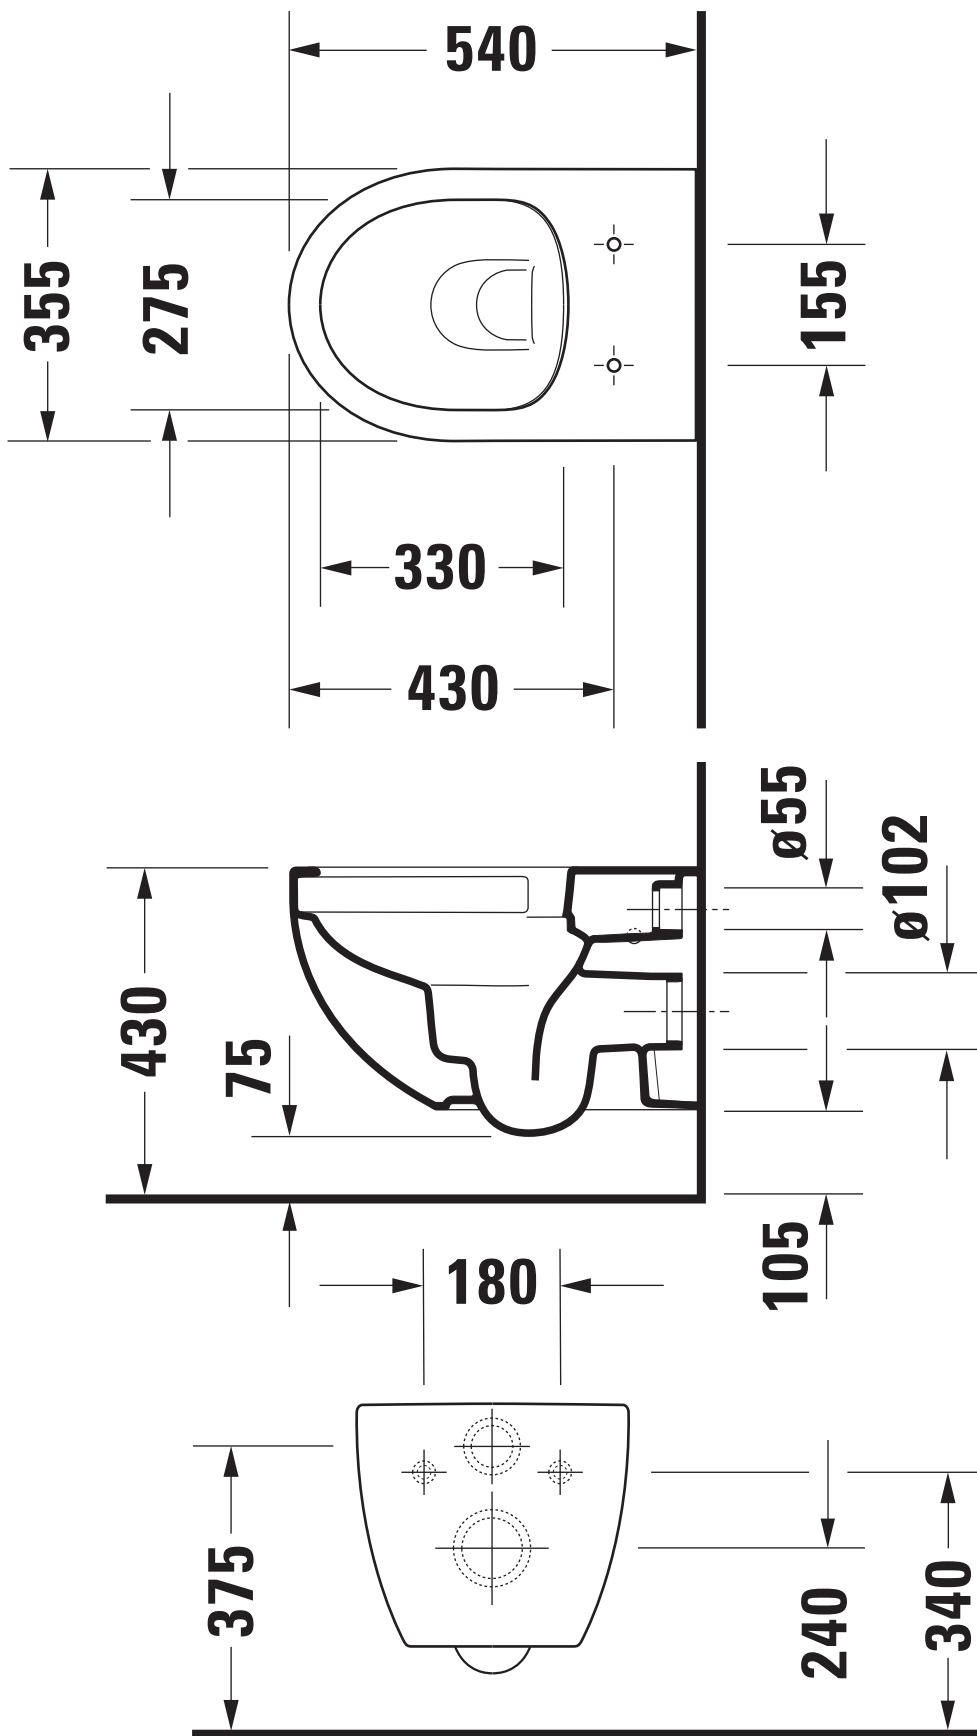

VIGOUR

Technische Verbesserungen und optische Veränderungen an den abgebildeten Produkten behalten wir uns vor.
We reserve the right to make technical improvements and enhance the appearance of the products shown.

Maßstab Scale	KBN-Nr. von GC	DERWWCOSV	Zeichnung Drawing	258109
1:10	Name	derby		
	Bezeichnung Description	Wand-WC Tiefspüler 258109, 54 cm, ohne Spülrand, verdeckte Befestigung Toilet wall mounted 258109, washdown model 54 cm, without flush rim, concealed fixation